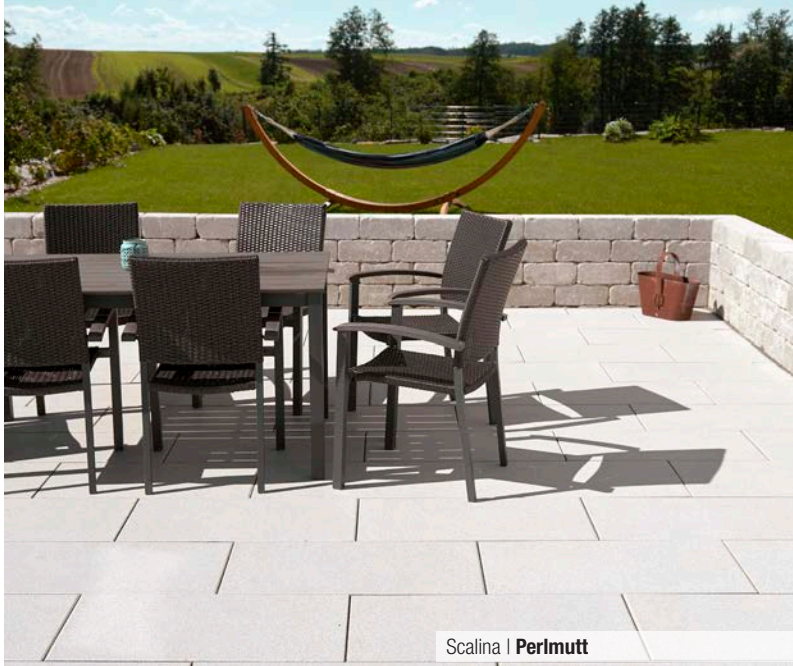

Scalina | Perlmutter

SCALINA

- Großzügige Terrassenplatte in ansprechenden Uni-Farben
- Mit kugelgestrahlter und SchnellRein imprägnierter Oberfläche
- Platten mit Fasse und geraden Kanten für eine moderne Gestaltung rund ums Haus

Formate 80 x 40, 60 x 40 cm, Plattenstärke 4 cm

Farben: Anthrazit, Hellgrau, Perlmutter

Alle Farben

statt € 82³⁰/m²

nur € 68³⁰/m²