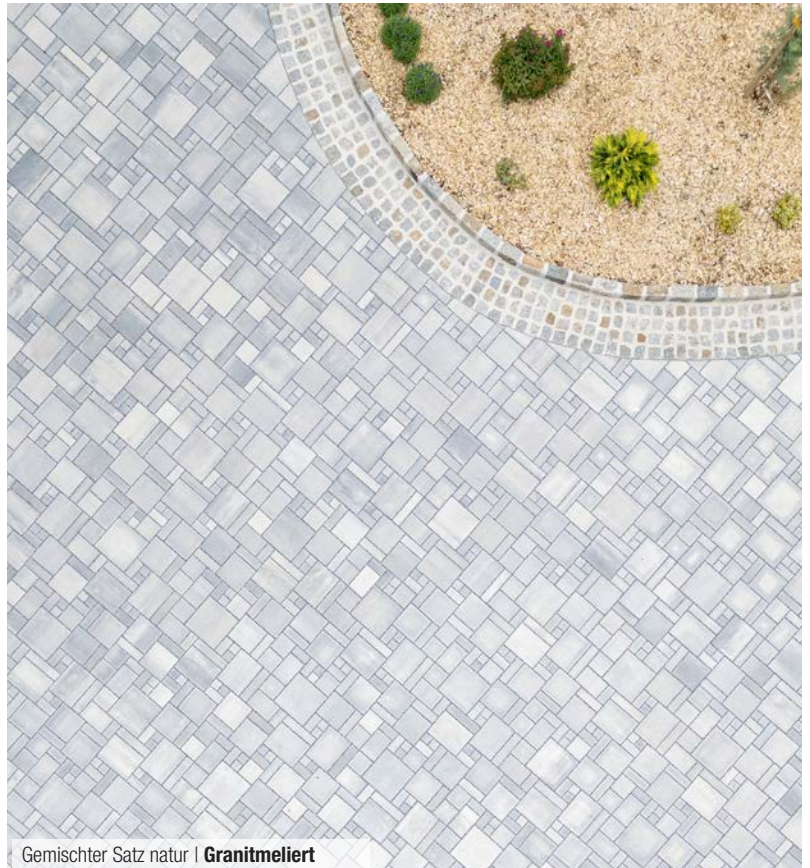

Gemischter Satz natur | Granitmeliert

Alle Farben

statt € 61⁹²/m²

nur € 51⁴⁰/m²