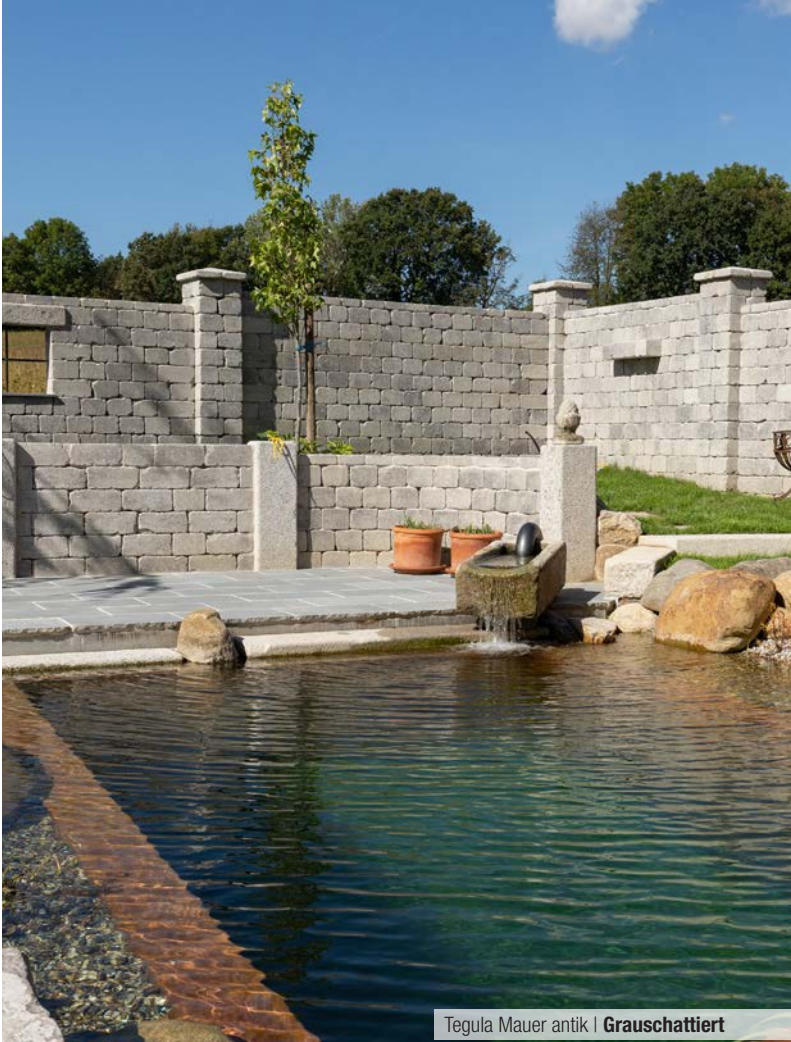

Tegula Mauer antik | Grauschattiert

TEGULA® MAUER

antik

- Das Multitalent im Mauerbau
- Ein Steinsystem für viele Anwendungen, wie Mauern, Zäune, Säulen, Stufen, Einfassungen, Hochbeete und vieles mehr
- Natürliche Steinform mit unregelmäßig gebrochenen Kanten und Ecken
- Durch gleiche Optik der Vorder- und Rückseite auch freistehend verwendbar
- Rundum frost-tausalzbeständig, somit auch an Straßenlagen sehr gut einsetzbar

Farben: Grauschattiert, Javabraun, Melange, Muschelkalk, Sandstein, Savanna

Normalstein

statt € 11⁰⁵/Stk.

nur € 9²⁰/Stk.

Universalstein

statt € 5⁶⁰/Stk.

nur € 4⁶⁰/Stk.

Binder-/Lochstein

statt € 16⁵⁰/Stk.

nur € 13⁷⁰/Stk.

Abdeckplatte

statt € 11⁴²/Stk.

nur € 9⁵⁰/Stk.