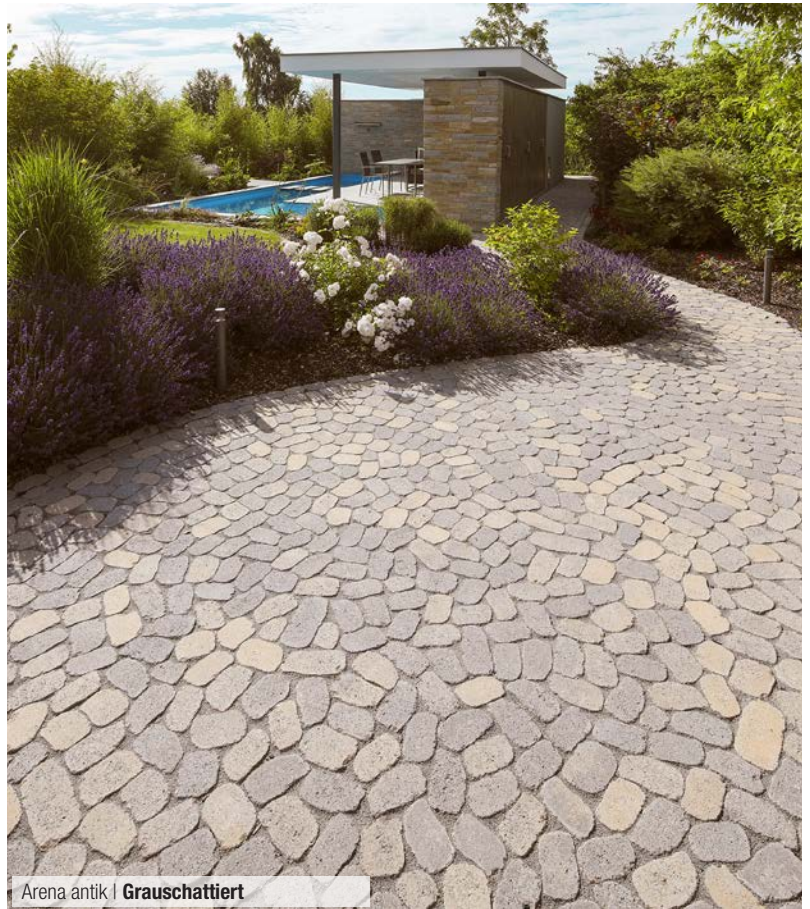

ARENA®

antik

- Organische Steinformen ergeben besonders natürlich wirkende Flächen
- Ovale Kieselformen erleichtern Anarbeiten an gerade und geschwungene Ränder
- Ökologisches Pflaster mit besonders hoher Regenwassersickerleistung
- LKW-befahrbar
- Rundum frost-tausalzbeständig

8 cm Steinhöhe, Steinsatz

Farben: Grauschattiert, Muschelkalk iBS, Kalkstein

Arena antik | Grauschattiert

Alle Farben

statt € 70⁶¹/m²

nur € 58⁶⁰/m²

VIA CAPO®

antik

- Reihenpflaster mit 7 Steinformaten
- Unregelmäßig gebrochene Kanten und Ecken schaffen eine natürliche Optik
- PKW-befahrbar
- Rundum frost-tausalzbeständig

15,7 cm Bahnenbreite, 5 cm Steinhöhe, Steinsatz

Farben: Kieselgrauschattiert, Muschelkalk iBS, Schieferschattiert, Platingrau meliert, Schiefergrau meliert