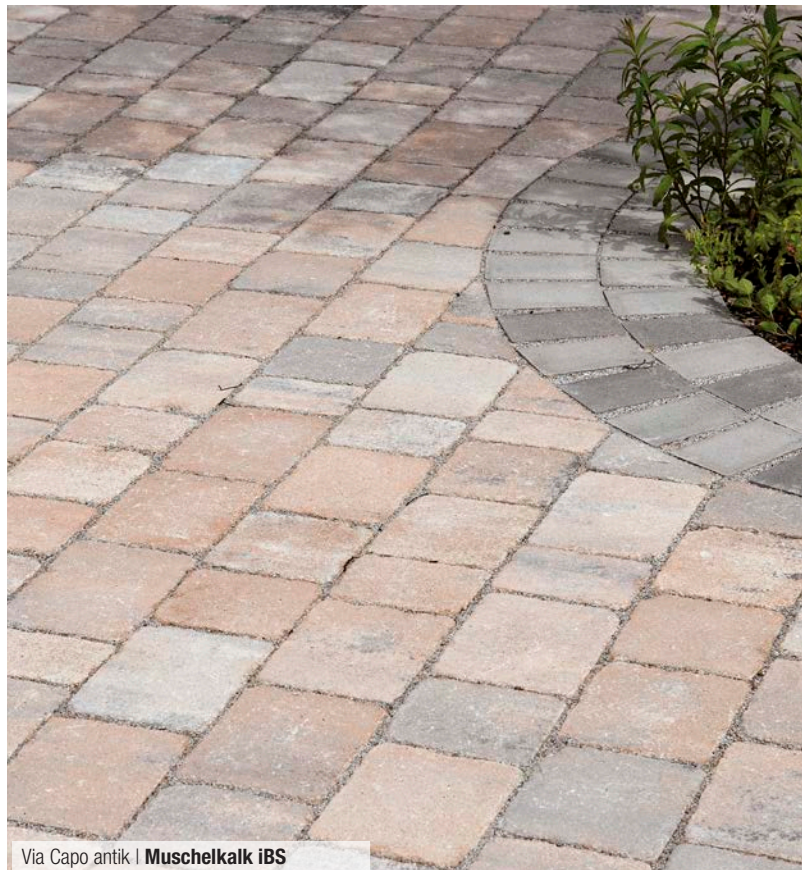

Via Capo antik | Muschelkalk iBS

Muschelkalk iBS

statt € 52⁰⁰/m² **Jubiläumspreis** nur € 38⁹⁰/m²

alle anderen Farben

statt € 48²⁸/m² **Jubiläumspreis** nur € 35⁹⁰/m²