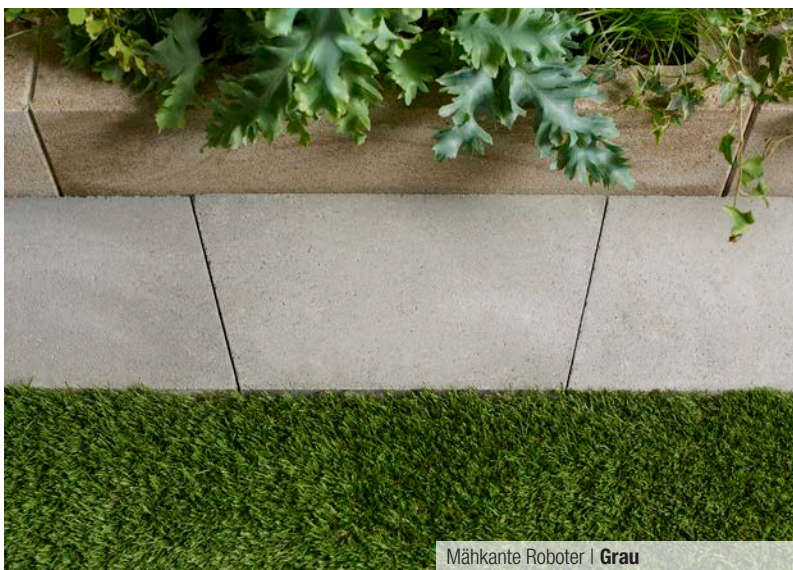

Mähkante Roboter | Grau

MÄHKANTE ROBOTER

- Perfekte Begrenzungslösung für Gärten mit Mähroboter
- Trapezförmig und damit auch in Kurven verlegbar (bis 1,04 m Innenradius)
- Frostbeständig

Steindicke: 5 cm, Steinbreite 19 cm

Farbe: Grau

statt € 3⁷²/Stk.

nur € 3¹⁰/Stk.