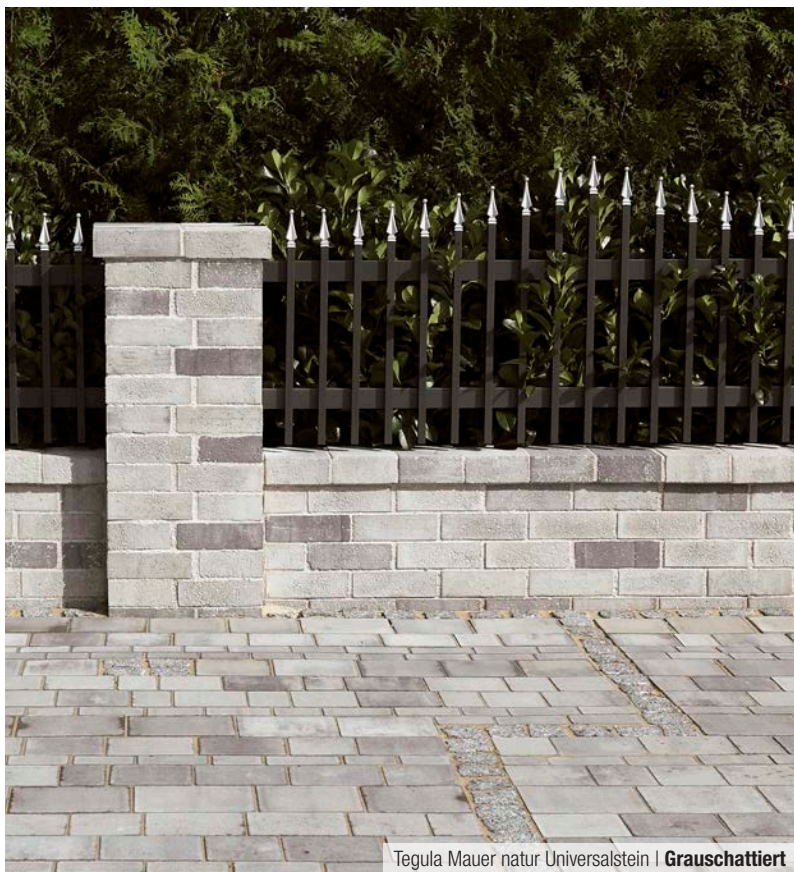

Tegula Mauer natur Universalstein | Grauschattiert

TEGULA® MAUER

natur

- Zwei Formate, viele Anwendungen
- Einheitliche Optik an allen Seiten mit ungefaster Kante, somit vielfältig einsetzbar
- Für die Versetzung mit 10 mm Mörtelfuge
- Rundum frost-tausalzbeständig

Farben: Universalstein in Grauschattiert
und Muschelkalk, Binderstein in Granitgrauschattiert

Universalstein

statt € 4³⁴/Stk.

nur € 3⁶⁰/Stk.

Binderstein

statt € 13⁰³/Stk.

nur € 10⁸⁰/Stk.