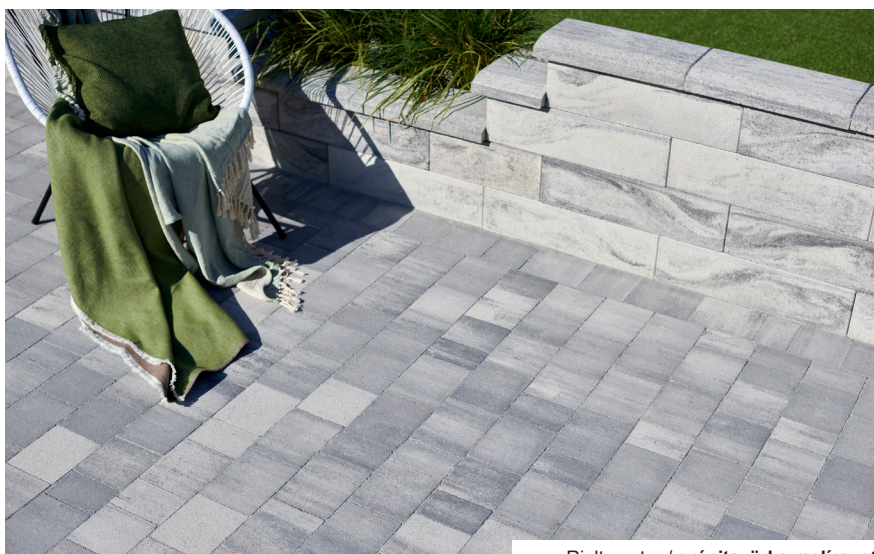

Rialta natur / jáva barna

RIALTA® TOP

natur

1. + A klasszikus minőségi bajnok
   - + 10 különböző kőméret teszi lehetővé a gyors lerakást a szélek vágása nélkül
   - + A csiszolatlan élek gördülésbarát felületet eredményeznek, szoros illesztési mintázattal
   - + Csúszásmentes és tartós felület
   - + Személyautóval terhelhető
   - + Minden oldala fagy és útszóró só ellenálló
2. 5 cm kőmagasság, 15,6 cm sorszélesség
3. **Színek:** kagylómész, gránitszürke melirozott, szürke árnyalt, mészkő, színes márvány, jáva barna, homokkő

Minden szín

18.948 Ft helyett csak **14.590 Ft/m²**

RIALTA® BASIC

natur

1. + Könnyen járható és gördülő az egyenes éleknek és a keskeny kötéseknek köszönhetően
   - + Tíz méretben van egy szettben, kreatív és egyszerű lerakást elősegítő
   - + Weissenböck standard minőség
   - + Személyautóval terhelhető
   - + Minden oldala fagy és útszóró só ellenálló
2. 5 cm kőmagasság, 15,6 cm sorszélesség
3. **Színek:** kagylómész, gránit melirozott, szürke árnyalt, mészkő, színes márvány, jáva barna, homokkő

Minden szín

16.221 Ft helyett csak **12.490 Ft/m²**

Rialta natur / gránitszürke melirozott