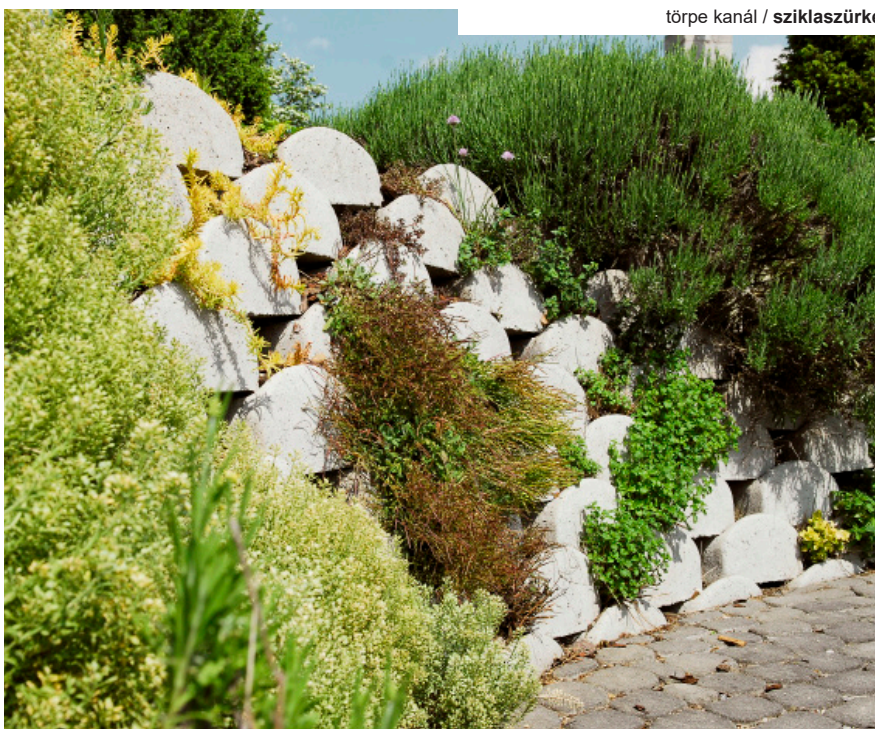

TÖRPE KANÁL®

1. + Mindössze 11 kg-mal ideális a könnyű kialakításhoz
   - + Kategóriájában a legjobb termék, könnyen növényezhető
   - + Tökéletes vízegyensúly és rengeteg hely a növények számára, hogy gyökerezzenek
   - + Tartós és könnyen kezelhető zöld falakhoz, kőben hagyott földdel
2. **Színek:** földbarna, sziklaszürke, jáva barna, kagylómész, napsárga

törpe kanál / sziklaszürke