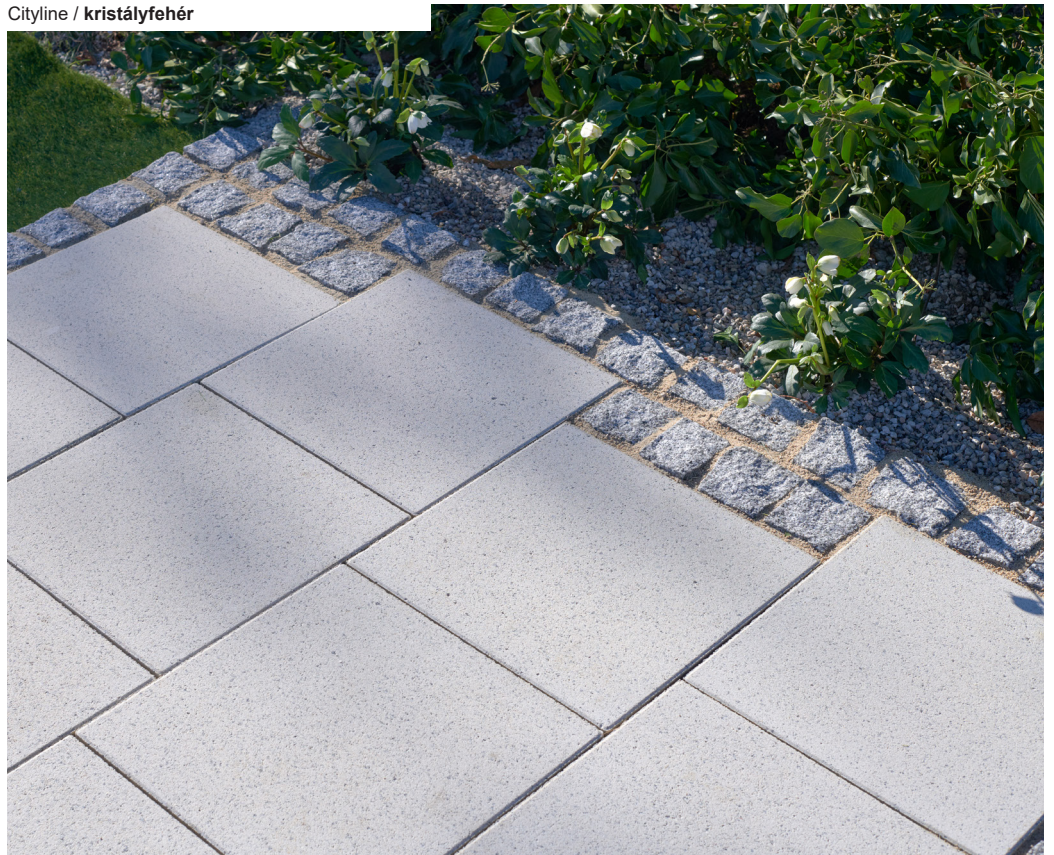

Cityline / kristályfehér

39,7x39,7cm
22.065 Ft helyett csak **16.990 Ft/m²**

Minden más méretben
23.494 Ft helyett csak **18.090 Ft/m²**