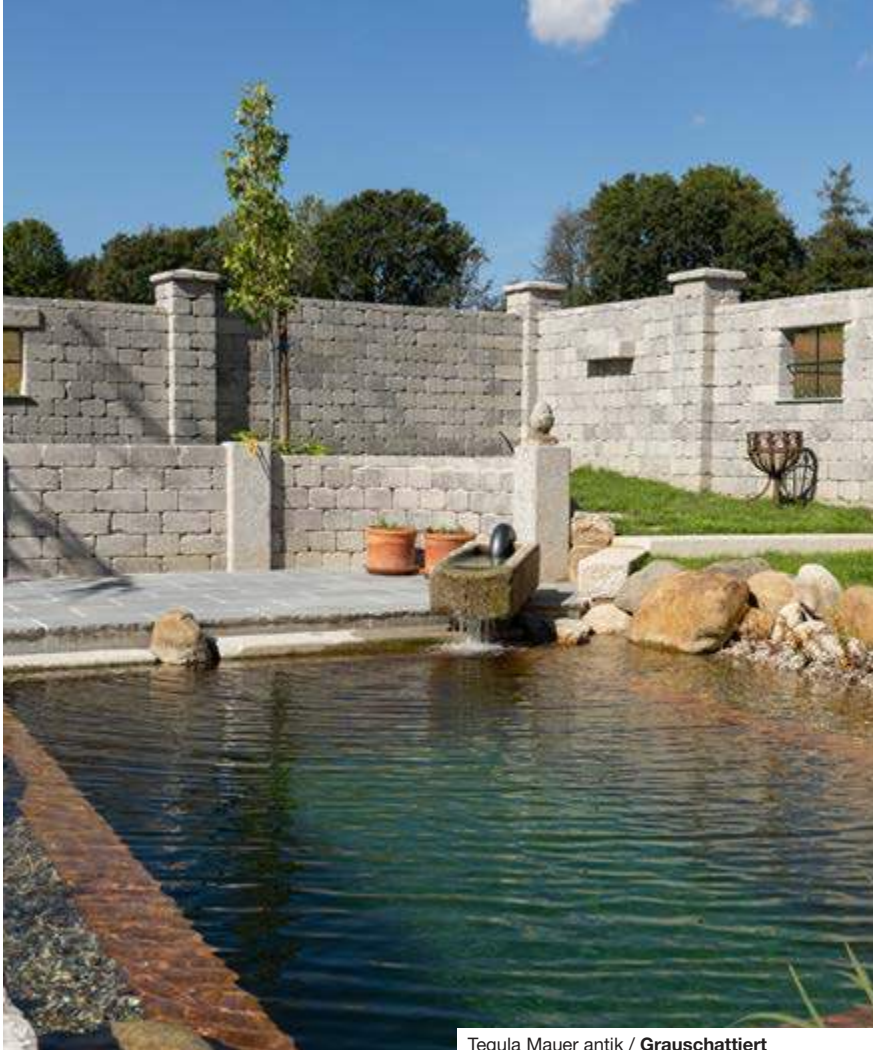

TEGULA® MAUER

antik

+ Das Multitalent im Mauerbau

- + Ein Steinsystem für viele Anwendungen, wie Mauern, Zäune, Säulen, Stufen, Einfassungen, Hochbeete und vieles mehr
- + Natürliche Steinform mit unregelmäßig gebrochenen Kanten und Ecken
- + Durch gleiche Optik der Vorder- und Rückseite auch freistehend verwendbar
- + Rundum frost-tausalzbeständig, somit an Straßenlagen auch sehr gut einsetzbar

Farben: Muschelkalk, Grauschattiert, Melange, Sandstein, Javabraun, Savanna

Normalstein
statt € 10²⁴/Stk. nur € 8⁵⁰/Stk.

Universalstein
statt € 5¹⁸/Stk. nur € 4³⁰/Stk.

Binder-/Lochstein
statt € 15³⁰/Stk. nur € 12⁷⁰/Stk.

Abdeckplatte
statt € 10⁶¹/Stk. nur € 8⁸⁰/Stk.

Tegula Mauer antik / Grauschattiert

PORTOFINO

- + **Rustikale Landhausmauer im Steinset**
- + Unterschiedliche Steinlängen und -höhen ermöglichen individuelle Gestaltungen
- + Natürliche Oberflächenoptik mit unregelmäßig gespaltenen und gebrochenen Kanten an Vorder- und Rückseite
- + **Farben:** Anthrazit meliert, Lehm, Muschelsand

Alle Farben

Mauerstein-Set
ohne Abdeckplatten
statt € 288⁹⁶/m² nur € 239⁹⁰/m²

Portofino 7 cm
statt € 15¹⁷/Set nur € 12⁵⁹/Set

Portofino 14 cm
statt € 30³⁶/Set nur € 25²⁰/Set

Abdeckplatten
statt € 25⁶⁷/Stk. nur € 24²²/Set