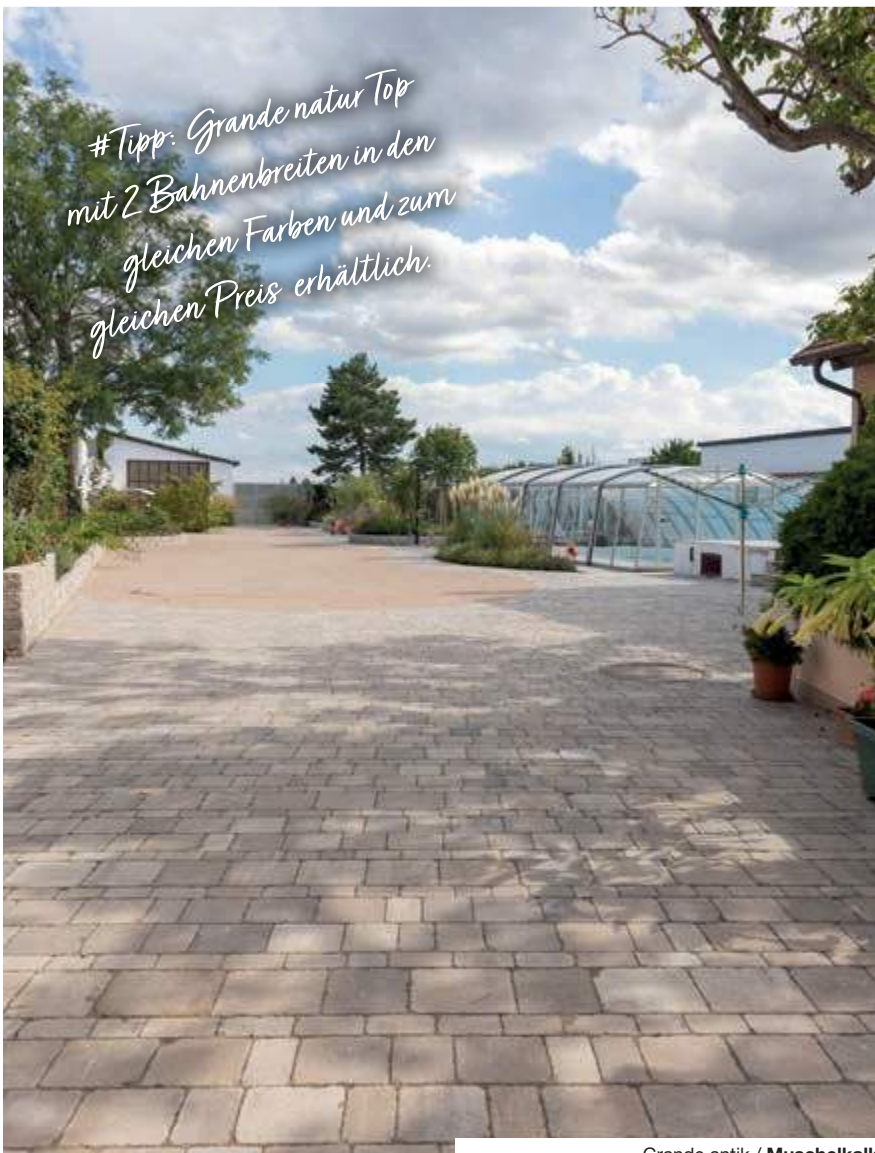

Grande antik / Muschelkalk

RIALTA® GRANDE TOP

antik

+ Beste Rialta-Qualität für individuelle Gestaltung mit 3 Bahnenbreiten

- + Kombipflaster in besonders sanften, naturnahen Farben
- + Natürliche Steinform durch unregelmäßig gebrochene Ecken und Kanten
- + Top Qualität für besonders hohe Ansprüche
- + PKW-befahrbar
- + Rundum frost-tausalzbeständig
- + Grande antik Top mit zwei Bahnenbreiten (7,4 und 19,4 cm) in den gleichen Farben und zum gleichen Preis erhältlich
- 5 cm Steinhöhe, kompletter Steinsatz

Farben: Muschelkalk, Grauschattiert,
Javabraun

Alle Farben

statt € 62⁵³/m²

nur € 51⁹⁰/m²