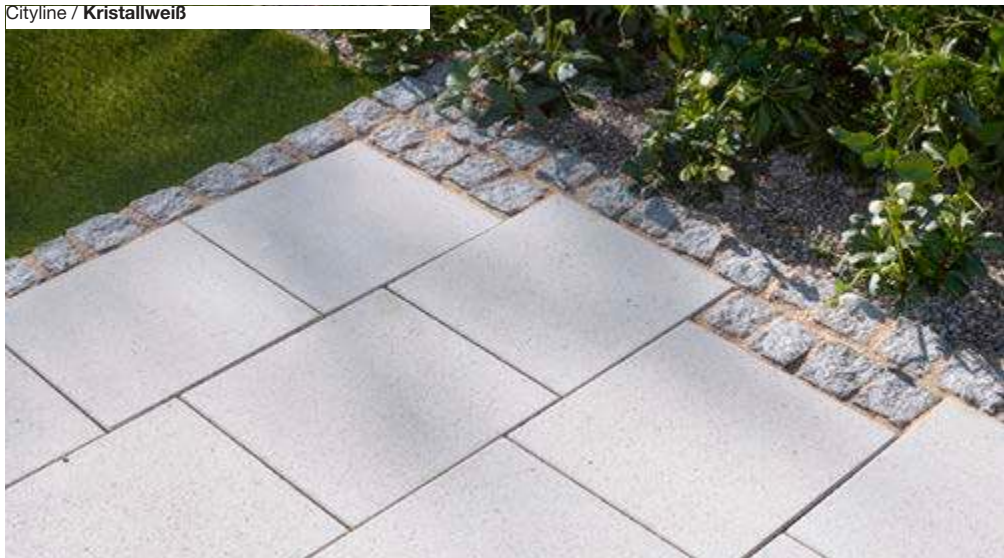

CITYLINE®

- + **Ansprechende Farben mit Glanzsplitt für samtig-weiche Optik**
- + Exklusive Terrassenplatte mit feinstrukturierter Oberfläche mit Glanzsplitt
- + Mit Fasse und Sicherungsnoppen auf allen vier Seiten

Formate: 39,7x39,7 cm, 59,7x39,7 cm und 59,7x59,7 cm, Plattenstärke 4 cm

Farben: Kristallweiß in allen Formaten, Kristallbeige und Kristallgrau nur im Format 39,7x39,7 cm

39,7x39,7cm
statt € 45⁶⁹/m² nur € **37⁹⁰**/m²

Alle anderen Formate
statt € 47⁵⁹/m² nur € **39⁵⁰**/m²

Cityline / Kristallweiß